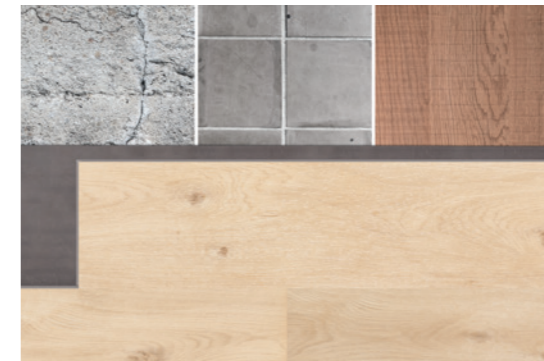

Dokonalé pro podlahové vytápění

Podlahy Floorify jsou tenké. Velice tenké. To znamená, že **velmi dobře vedou teplo**. Jsou tedy ideální pro použití s podlahovým vytápěním (včetně elektrických topných fólií) nebo chlazením. Nová **podložka Performance** toto vše doplňuje: díky ultranízkému tepelnému odporu může teplo procházet podlahou ještě snáze. Výsledek? Špičková účinnost pro jakýkoli systém podlahového vytápění. Tomu říkáme energetická účinnost.