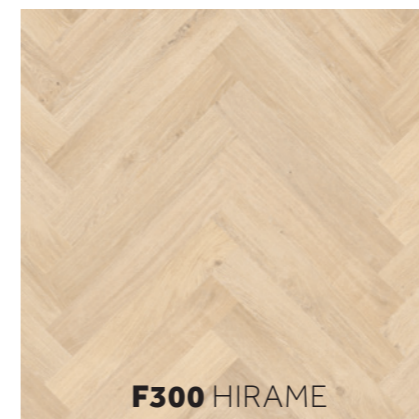

SMALL TILES
305 x 610 mm

BIG TILES
600 x 900 mm

HERRINGBONE

F317

Nadčasový styl, který zapůsobí

Láska na první pohled. Existuje v případě podlah? Ale ano! Nejmladším členem rodiny Floorify je podlaha se vzorem rybiny. Podlaha vyzařuje atmosféru elegantních panství. Značka Floorify vytvořila **hravou a jedinečnou verzi** tohoto vzoru. Značka Floorify také vědomě rozhodla pro **jednotlivé lamely**, jejichž rychlým a jednoduchým zamknutím vytvoříte krásnou podlahu se vzorem rybiny, všechny dekory se **Synchronní strukturou dřeva**. Ten dodává Vašemu interiéru podmanivé kouzlo.