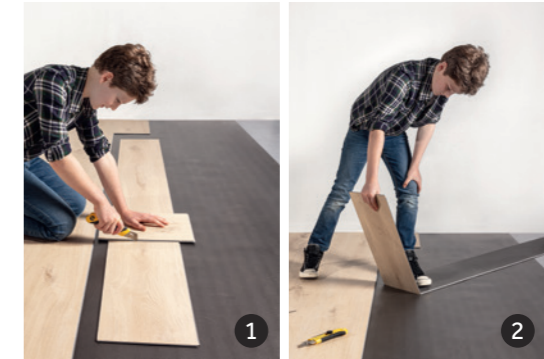

Ideální pro montáž v bytech nebo k renovaci obývaného prostoru. Jednoduše ořízněte podlahu Floorify **dílenským nožem**. Nikdo není otravován hlukem ani prachem.

Téměř na jakýkoliv povrch a bez přípravy