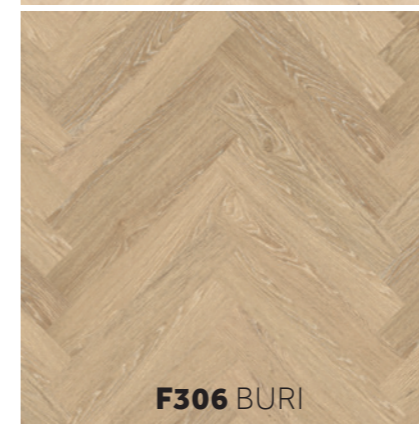

HERRINGBONE

F317

Nadčasový styl, který zapůsobí

Láska na první pohled. Existuje v případě podlah? Ale ano! Nejmladším členem rodiny Floorify je podlaha se vzorem rybiny. Podlaha vyzařuje atmosféru elegantních panství. Značka Floorify vytvořila **hravou a jedinečnou verzi** tohoto vzoru. Značka Floorify také vědomě rozhodla pro **jednotlivé lamely**, jejichž rychlým a jednoduchým zamknutím vytvoříte krásnou podlahu se vzorem rybiny, všechny dekory se **Synchronní strukturou dřeva**. Ten dodává Vašemu interiéru podmanivé kouzlo.

F300 HIRAME

F301 UNI

F306 BURI

F317 UNAGI

F318 TORO

F319 ANAGO

F333 IKURA

NOVINKA

rozměry lamel | 750 x 125 x 4,5 mm
počet lamel v balení | 24
počet m² v balení | 2,25
kategorie použití | 33
vrstva proti opotřebení | 0,55
montáž | zámek-plovoucí
pouze do vzoru rybina
zkosená hrana | V4
záruka pro domácnost |
25 let / 30 let (Podložka Performance)
záruka pro komerční prostory | 5 let

NOVINKA = dostupné od června 2023